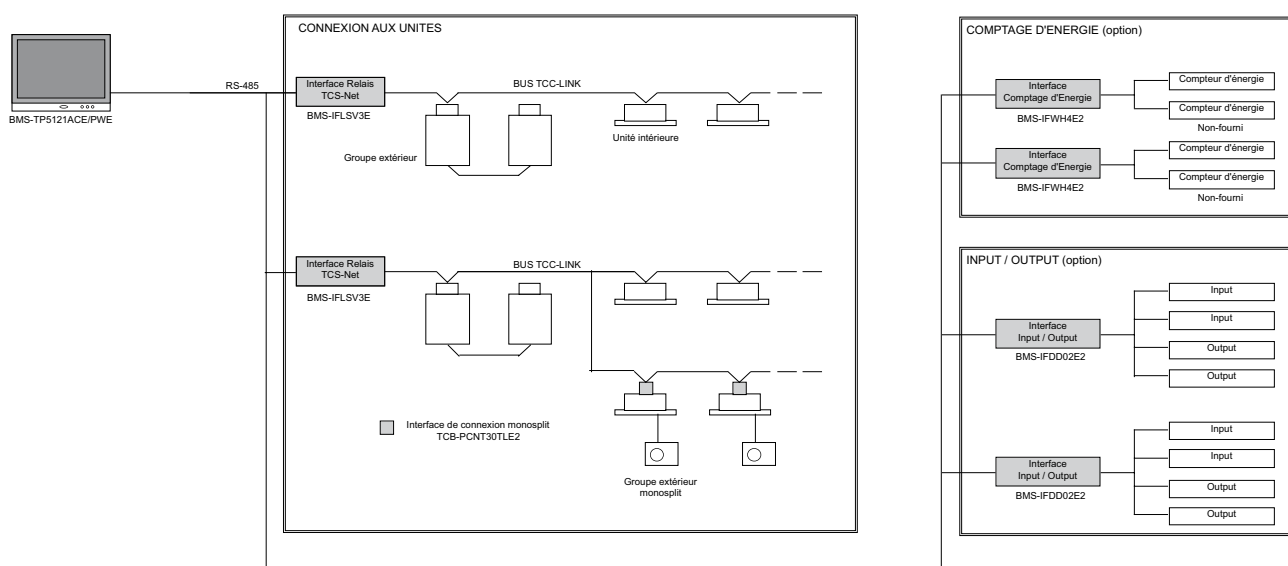

Comptage d'énergie (option) : la consommation énergétique du système peut être répartie par unité et exportée sous format Excel®.

Programmation calendaire : chaque unité ou zone peut se voir attribuer différents calendriers : Maître, Fonctionnement, Jours Spéciaux, Jours sans fonctionnement.

Protection par mot de passe.

Ergonomique

Contrôle total

Programmable

Schéma de principe

Caractéristiques

Référence	Désignation	Commentaires
BMS-TP5121ACE	Touch Screen Standard	-
BMS-TP5121PWE	Touch Screen Haut de Gamme	Options disponibles : Comptage d'énergie, Entrée / Sortie
BMS-IFLSV3E	Relais TCS-Net	64 unités intérieures max.
BMS-IFWH4E2	Interface comptage d'énergie	8 compteurs d'énergie max. par interface 4 interfaces max. par Touch Screen
BMS-IFDD02E2	Interface Entrée / Sortie	8 entrées et 4 sorties max. 4 interfaces max. par Touch Screen

Interface intuitive : quelques exemples

Supervision de l'ensemble des unités : toutes les unités intérieures sont accessibles, possibilité de choisir le niveau de zoning.

Détails des paramètres modifiables de l'unité.