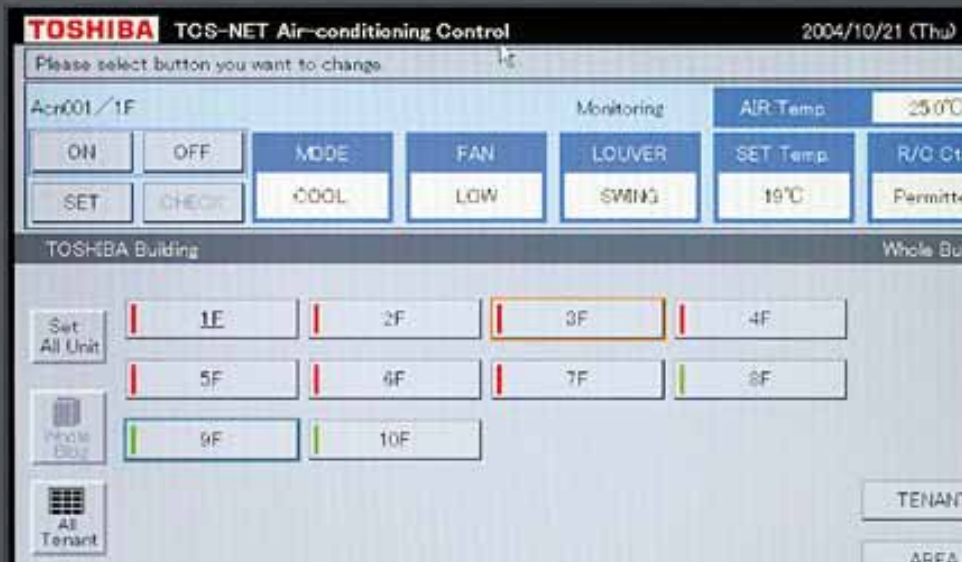

ÉCRAN TACTILE

512 UNITÉS

SUPERVISION
À DISTANCE

Touch Screen Commande centralisée

Caractéristiques

Le Touch Screen est un écran tactile permettant de contrôler jusqu'à 512 unités intérieures.

L'intégralité des unités intérieures DRV ainsi que les unités RAV, grâce à un accessoire spécifique, sont compatibles.

Les menus en français le rendent particulièrement intuitif.

Disponible en 2 modèles :

Standard : BMS-TP5121ACE

Comptage d'énergie : BMS-TP5121PWE

Caractéristiques principales

Supervision totale des unités : ON / OFF, mode, vitesse de ventilation, position des volets, température, restriction d'accès aux fonctions des commandes locales.

Affichage et historique des défauts : toutes les alertes sont affichées instantanément et enregistrées.

Zoning multiple : les unités intérieures peuvent être réparties suivant 4 niveaux de zoning : Bâtiment, Niveau, Locataire, Zone (exemples).

Interface intuitive : quelques exemples

Supervision de l'ensemble des unités : toutes les unités intérieures sont accessibles, possibilité de choisir le niveau de zoning.

Détails des paramètres modifiables de l'unité.